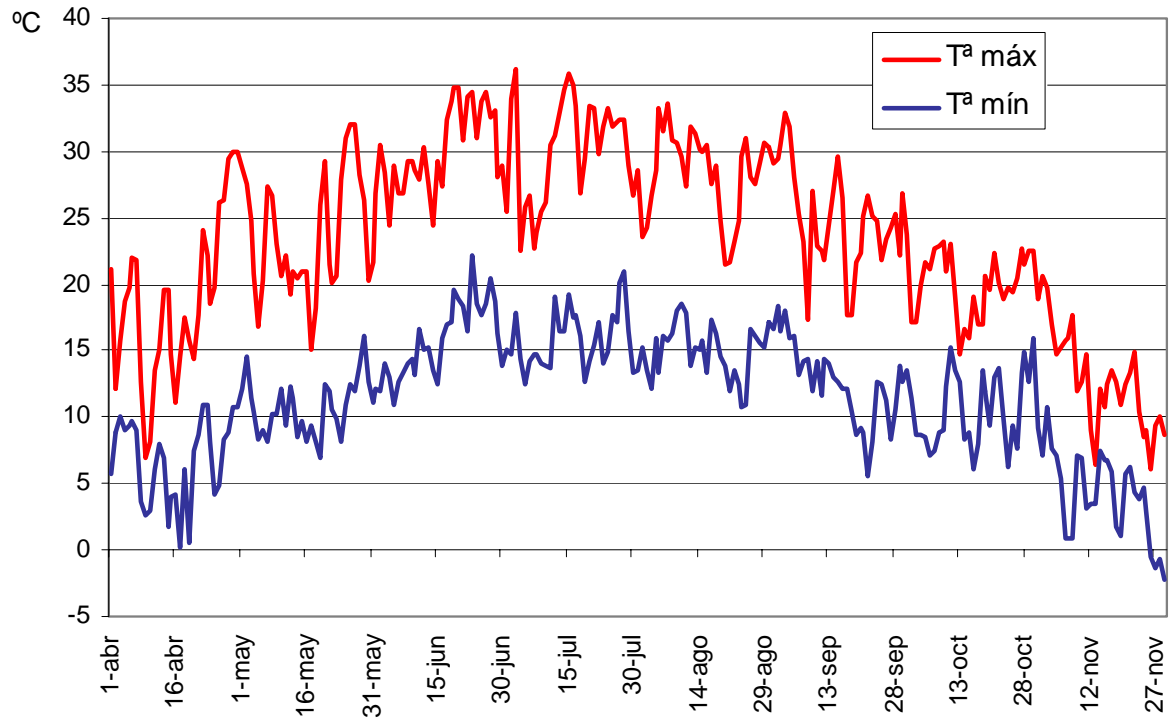

## Temperaturas medias

Periodo		Abril	Mayo	Junio	Julio	Agosto	Sept.	Octub.	Nov.
2005	Tª max.	18,6	23,6	30,1	30,1	28,4	24,8	20,1	12,6
	Tª min.	6,8	10,7	15,7	15,8	15,0	12,5	10,6	4,0
	Precip.	24,6	64,1	13,2	0,3	14,0	21,2	61,0	47,8
1990-2004	Tª max.	18,5	23,2	27,4	29,9	30,2	25,3	19,7	13,8
	Tª min.	6,1	10,1	13,6	15,0	15,5	12,0	8,4	3,9
	Precip.	36,0	42,2	42,9	14,9	23,5	47,1	49,2	32,6

## Precipitación (l/m<sup>2</sup>)

Cadreita

■ 1990-2004 ■ 2005