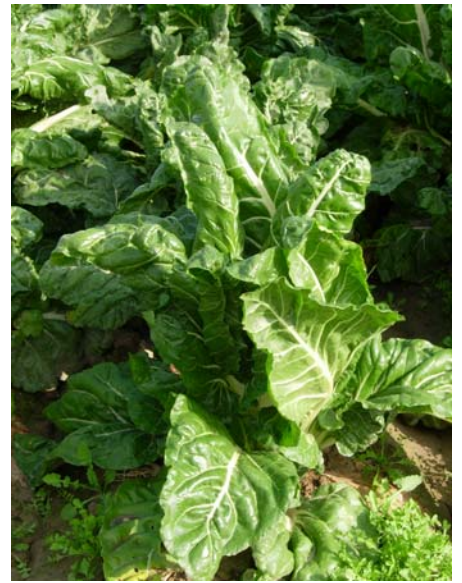

Planta

Desarrollo vegetativo	3
Porte	Abierto
Altura (cm)	75-85

Hojas

Color limbo	Verde oscuro
Nº de hojas por planta	13-14
Longitud limbo	2-3
Anchura limbo	2-3

Penca

Longitud	3-4
Anchura	1-2
Grosor	3

Producción

Producción (t/ha)	50-55
Porcentaje limpio a sucio	66-74
Porcentaje aprovechable	51-59

BRESSANE

Casa Comercial Daehnfeldt